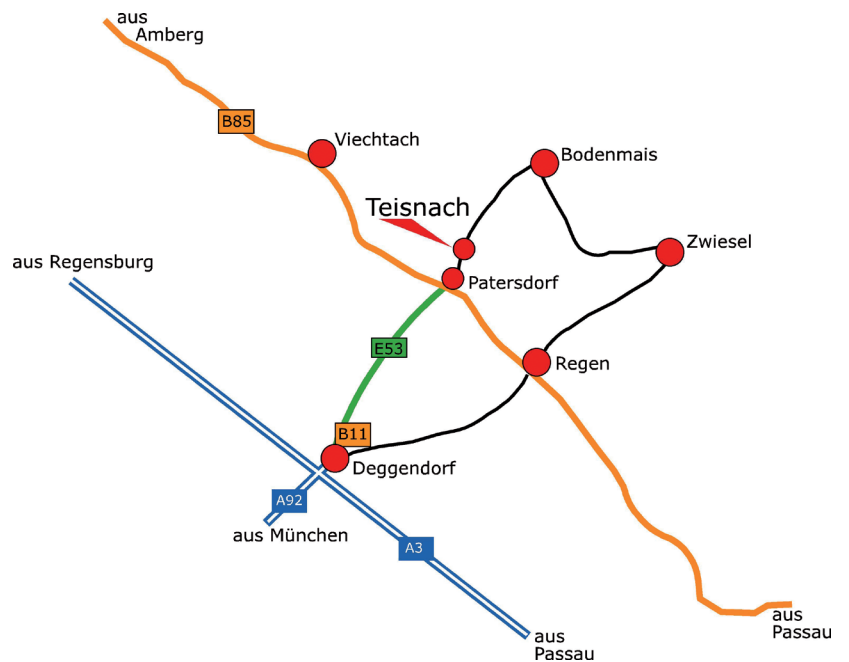

ENERGIE AUS SONNE

soleg GmbH
Technologiecampus 6
94244 Teisnach/Germany
Tel. +49 9923 80106-0
Fax +49 9923 80106-99
info@soleg.de | www.soleg.de

Anfahrt nach Teisnach